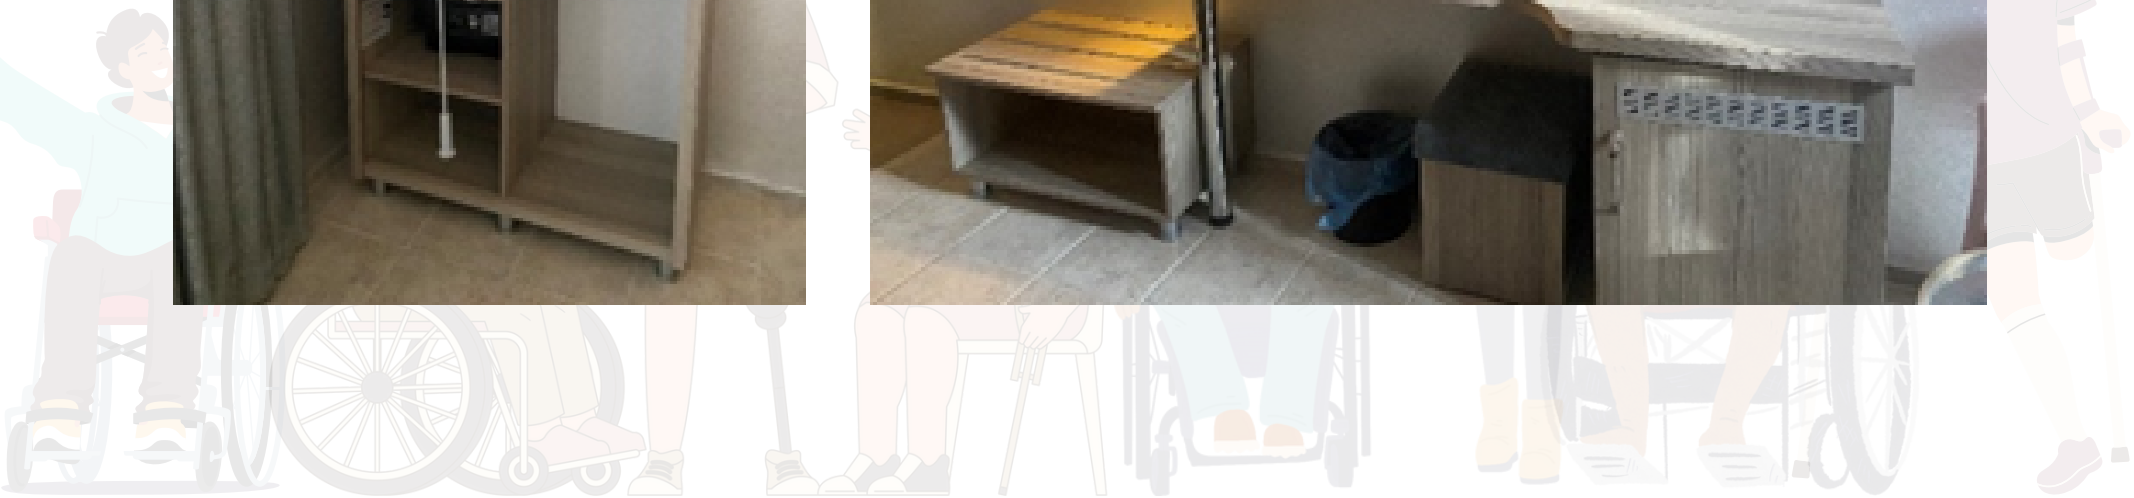

PRIME BEACH HOTEL ENGELLİ ODALARI

PRIME BEACH HOTEL ACCESSIBLE ROOMS

**НОМЕРА ДЛЯ ЛЮДЕЙ С ОГРАНИЧЕННЫМИ
ВОЗМОЖНОСТЯМИ В PRIME BEACH HOTEL**

ENGELI ODALARINDA LAVABONUN VE KLOZETIN YANINDA ENGELI TUTUNMA BARLARI MEVCUTTUR.

THE ACCESSIBLE ROOMS ARE EQUIPPED WITH GRAB BARS NEXT TO THE SINK AND TOILET.

В НОМЕРАХ ДЛЯ ЛЮДЕЙ С ОГРАНИЧЕННЫМИ ВОЗМОЖНОСТЯМИ УСТАНОВЛЕННЫ ПОРУЧНИ РЯДОМ С РАКОВИНОЙ И ТУАЛЕТОМ.

ENGELLI ODALARIMIZDA ENGELLILER İÇİN ÖZEL TASARLANMIŞ VE ÖZEL BOYUTLARDA MOBİLYALAR MEVCUTTUR.

ENGELLI ODALARIMIZDA ENGELLI BIREYLERIN RAHAT HAREKET EDEBİLMELERİ AMACIYLA DUŞA KABİN YERİNE PERDE İLE DUŞ TUVALET AYRIMI SAĞLANMIŞTIR. AYRICA DUŞUN İÇİNDE DUŞ OTURAKLARI MEVCUTTUR.

IN OUR ACCESSIBLE ROOMS, A CURTAIN IS USED INSTEAD OF A SHOWER CABIN TO SEPARATE THE SHOWER AND TOILET AREAS, ALLOWING EASIER MOVEMENT FOR INDIVIDUALS WITH DISABILITIES. ADDITIONALLY, SHOWER CHAIRS ARE PROVIDED INSIDE THE SHOWER.

В НАШИХ НОМЕРАХ ДЛЯ ЛЮДЕЙ С ОГРАНИЧЕННЫМИ ВОЗМОЖНОСТЯМИ В МЕСТО ДУШЕВОЙ КАБИНЫ ИСПОЛЬЗУЕТСЯ ЗАНАВЕСКА ДЛЯ РАЗДЕЛЕНИЯ ДУША И ТУАЛЕТА, ЧТО ОБЛЕГЧАЕТ ПЕРЕДВИЖЕНИЕ. КРОМЕ ТОГО, В ДУШЕ ПРЕДУСМОТРЕНЫ СИДЕНЬЯ ДЛЯ ДУША.