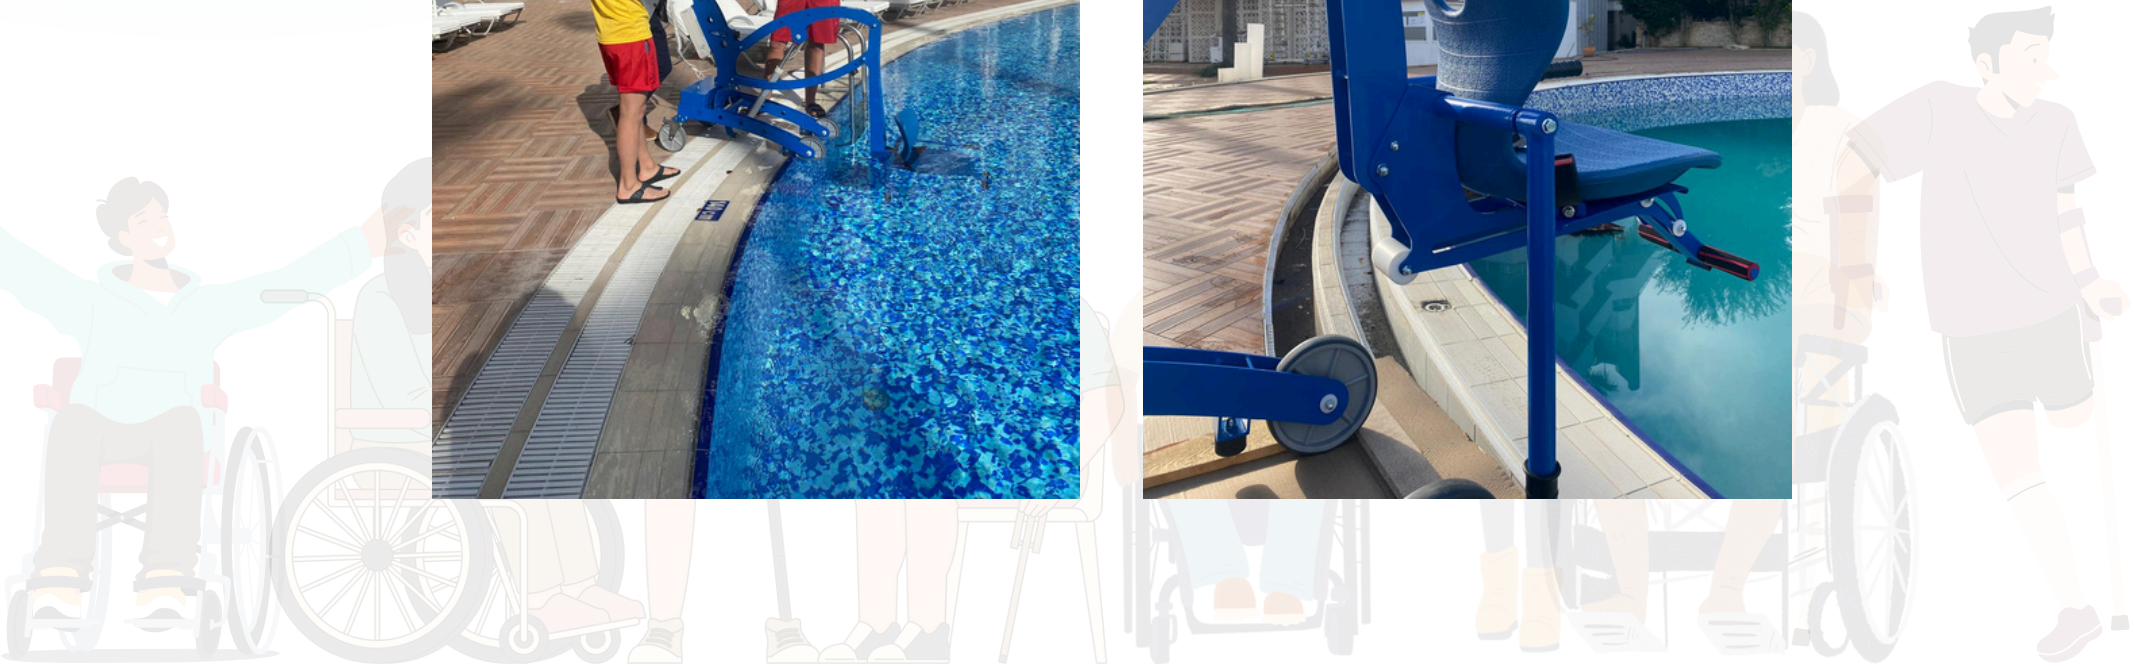

OUR HOTEL PROVIDES AN ELEVATOR FOR OUR DISABLED GUESTS, WHICH IS OPERATED UNDER THE SUPERVISION OF TRAINED LIFEGUARDS.

В НАШЕМ ОТЕЛЕ ИМЕЕТСЯ ЛИФТ ДЛЯ ГОСТЕЙ С ОГРАНИЧЕННЫМИ ВОЗМОЖНОСТЯМИ, КОТОРЫЙ ИСПОЛЬЗУЕТСЯ ПОД ПРИСМОТРОМ ОБУЧЕННЫХ СПАСАТЕЛЕЙ.